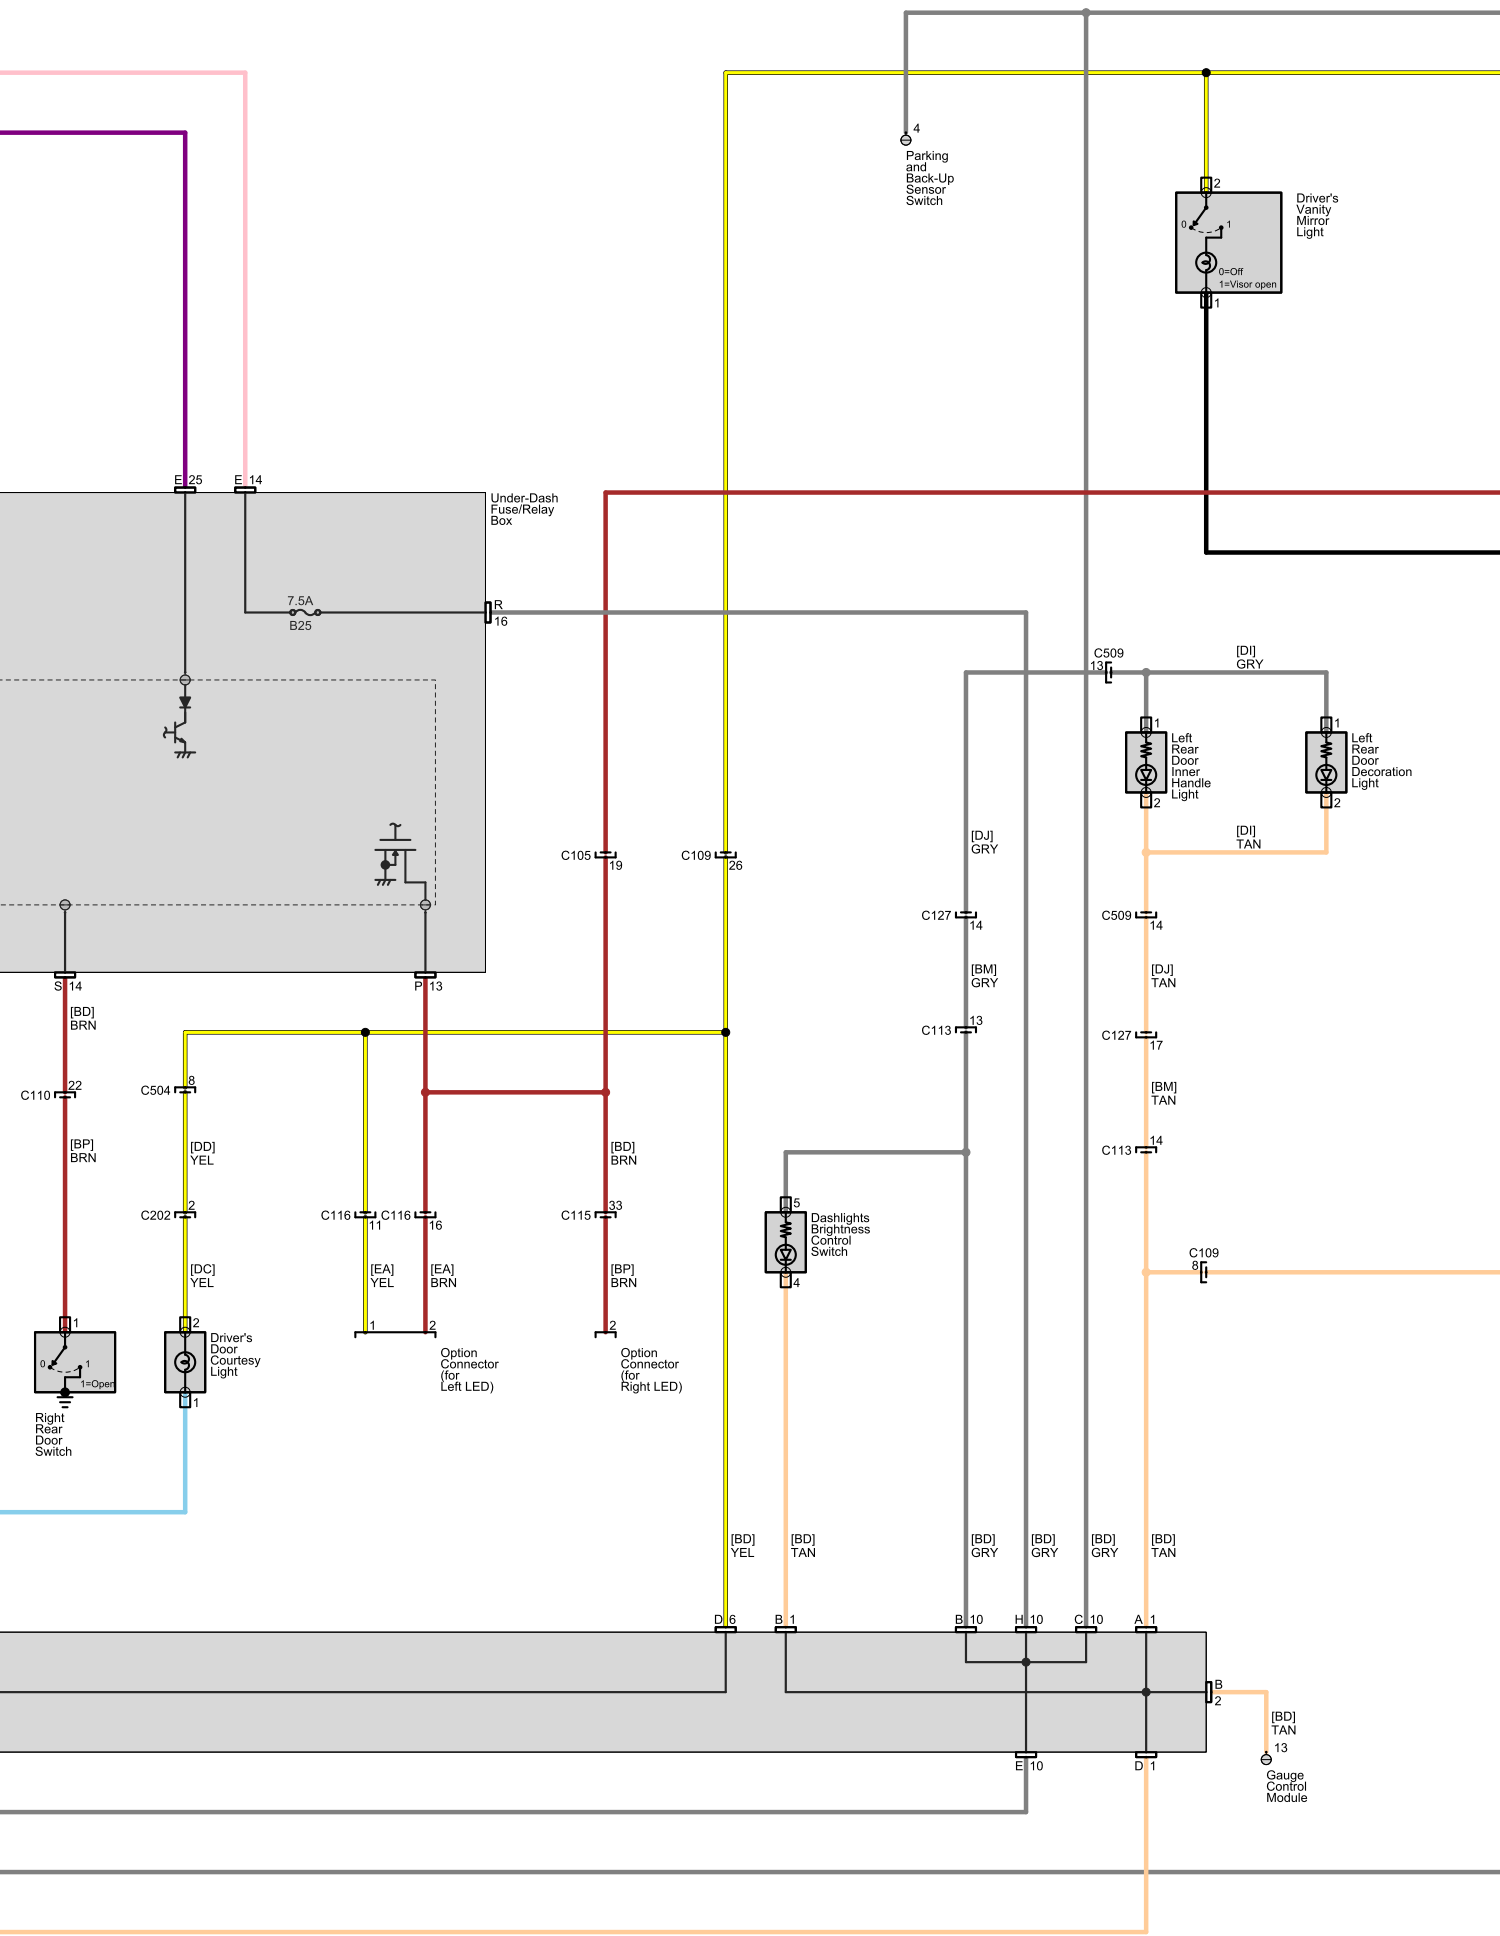

[EA]
PNK

[EA]
PUR

[BD] TAN
13
Gauge Control Module