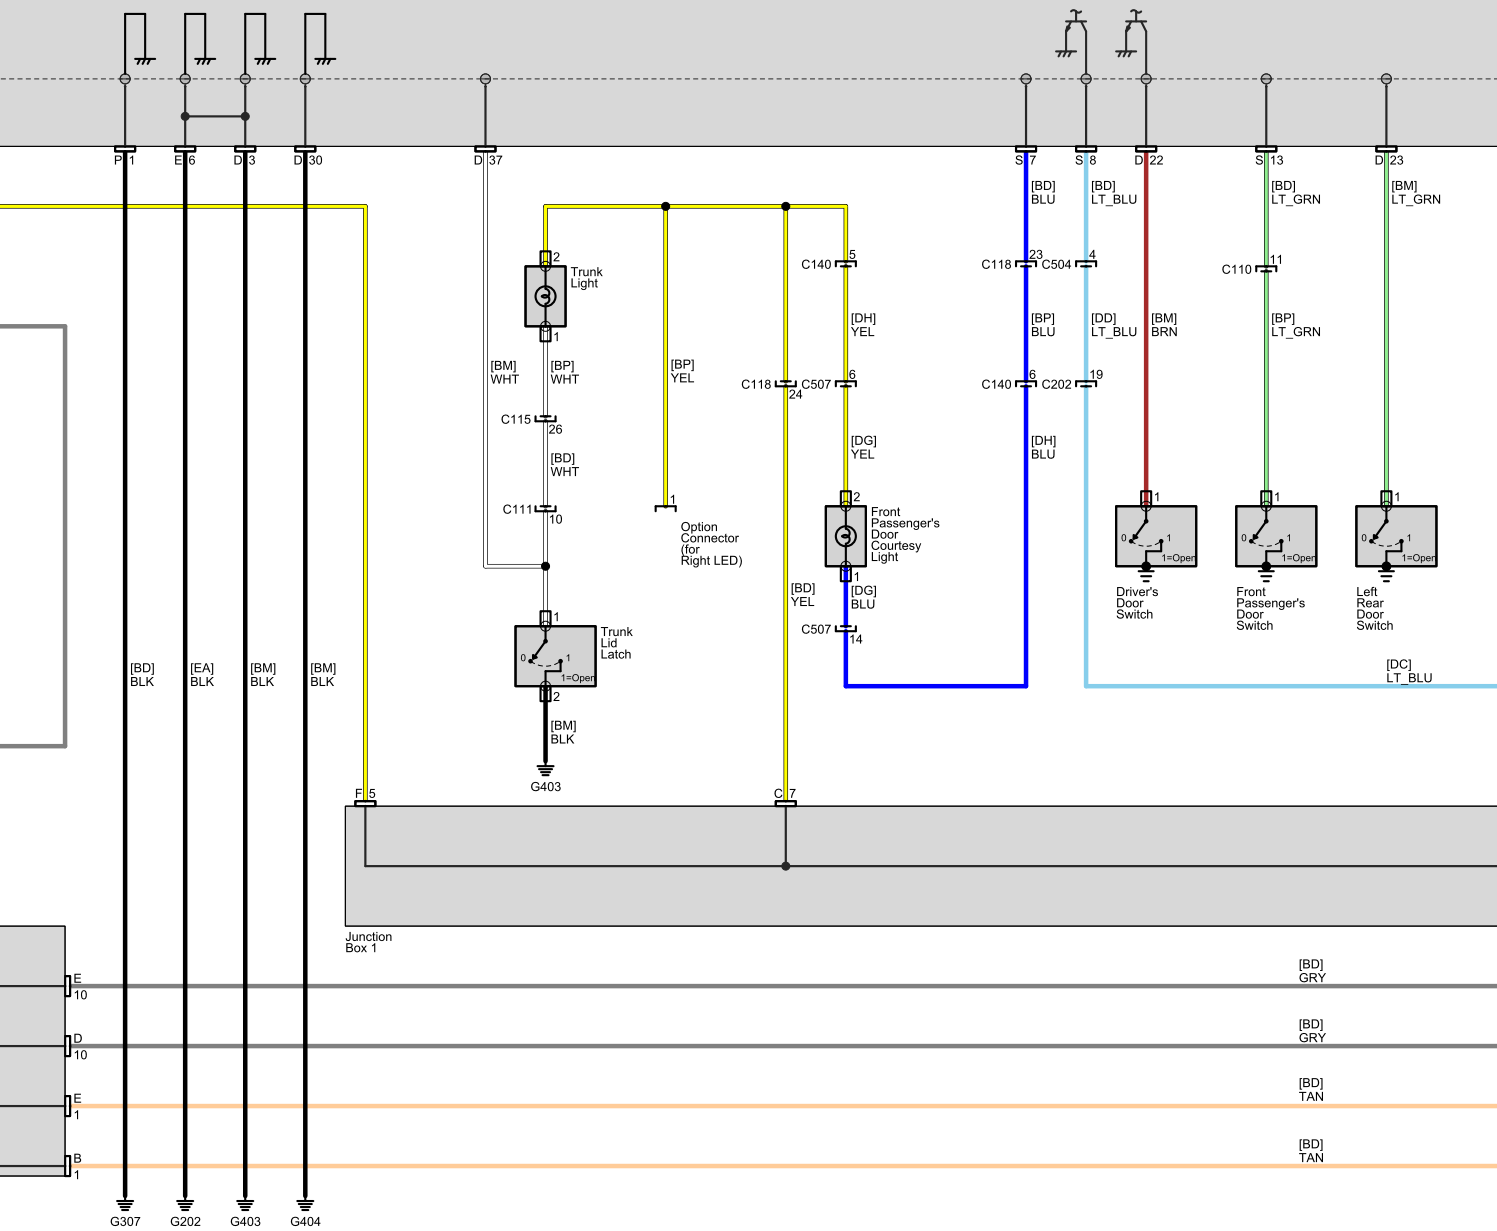

[EA]
PNK

[EA]
PUR

[BD] TAN
13
Gauge Control Module