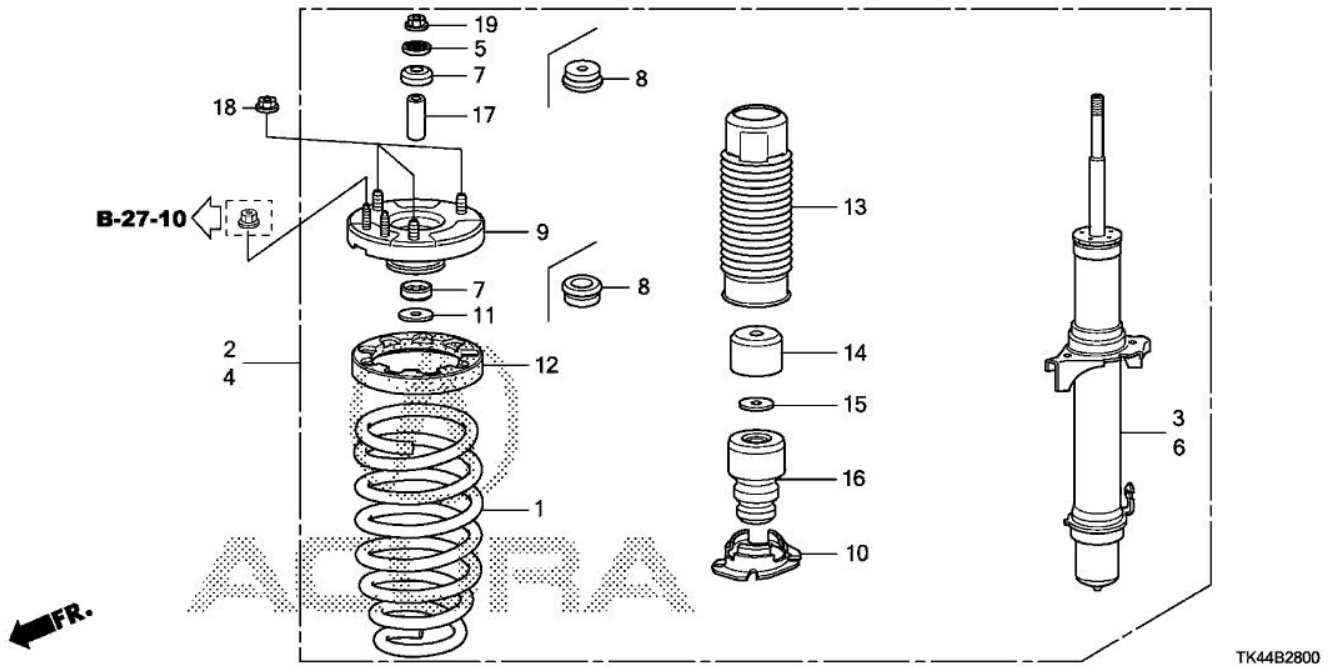

Customer					
VIN		Model	TL	Year	2012
Door	4	Grade	BASE (SHAWD)		
Area	KA	Mfg	USA	Trans	
Clr Label				Ext Color	
Pricing	LIST-26				
Section	CHASSIS				
Illustration	FRONT SHOCK ABSORBER				

Ref.	Part Number	Part Description	Qty	LIST-26
001	51401-TK5-A02	SPRING, FR.	002	\$36.85
002	51610-TK5-A04	SHOCK ABSORBER ASSY., R. FR.(MSDS)	001	\$125.38
003	51611-TK5-A03	SHOCK ABSORBER UNIT, R. FR.(MSDS)	001	\$93.62
004	51620-TK5-A04	SHOCK ABSORBER ASSY., L. FR.(MSDS)	001	\$125.38
006	51621-TK5-A03	SHOCK ABSORBER UNIT, L. FR.(MSDS)	001	\$93.62
008	51631-TK5-A02	RUBBER, FR. SHOCK ABSORBER MOUNTING	004	\$10.23
009	51675-TK4-A01	BASE, FR. SHOCK ABSORBER MOUNTING	002	\$6.12
010	51684-SDA-A02	MOUNT, FR. DUST COVER (LOWER)	002	\$2.91
012	51686-TA0-A01	RUBBER, FR. SPRING MOUNT	002	\$2.16
013	51688-SDA-A01	SLEEVE, FR. DUST COVER	002	\$5.23
014	51689-SDA-A01	COVER, FR. END DUST	002	\$5.16
015	51689-SH3-004	PLATE, BUMP STOP (SHOWA)	002	\$4.20
016	51722-TK4-A01	RUBBER, FR. BUMP STOP	002	\$4.33
017	51728-TK5-A01	COLLAR, SHOCK ABSORBER MOUNTING	002	\$0.35
018	90300-S84-A00	NUT, SHOCK ABSORBER FLANGE (10MM)	006	\$0.33
019	90364-SG0-004	NUT, SELF-LOCK (10MM) (NYLON) (SHOWA)	002	\$0.73