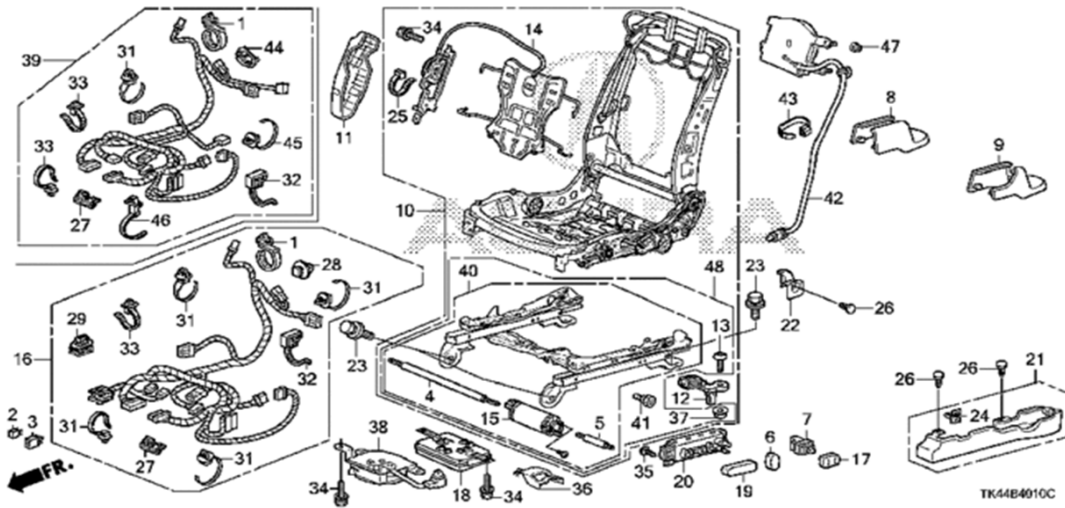

\$1,045.99

FRONT SEAT COMPONE

TECH

No.	Part Number	Description	Qty	List Price	Our Price	SAME?
1	32132-SM4-003	BAND, WIRE HARNESS OFFSET (20)(122.5MM) (BLACK)	1	\$3.52	\$2.60	Y
2	39794-SDA-A05	RELAY ASSY., POWER (MICRO ISO)(MITSUBA)	1	\$26.71	\$19.77	N
3	39794-SNB-E01	RELAY ASSY., POWER (5P) (MICRO ISO)	1	\$19.10	\$14.13	N
4	81201-TL0-G21	CABLE ASSY.	1	\$20.92	\$15.48	Y
5	81202-TL0-G21	CABLE	1	\$11.37	\$8.41	Y
6	81252-SDB-A71ZW	KNOB *NH690L* (B) (PREMIUM BLACK)	1	\$4.77	\$3.53	Y
7	81255-SZ3-A01	SWITCH ASSY., LUMBAR SUPPORT	1	\$62.83	\$46.49	Y
8	81506-TK4-A11ZB	COVER, L. FR. SEAT FOOT (INNER) *NH690L* (RR) (PREMIUM BLACK)	1	\$11.28	\$8.35	Y
9	81507-TK4-A11ZB	COVER, L. FR. SEAT FOOT (OUTER) *NH690L* (RR) (PREMIUM BLACK)	1	\$11.28	\$8.35	Y
10	81526-TK4-A13	FRAME, L. FR. SEAT-BACK	1	\$922.42	\$682.59	N
10	81526-TK4-A12	FRAME, L. FR. SEAT-BACK	1	\$922.42	\$682.59	N
11	81529-TA0-A41	COVER, LUMBAR MOTOR	1	\$18.97	\$14.04	Y
12	81550-TL2-A01	SENSOR, SEAT POSITION	1	\$85.80	\$63.49	Y
13	81554-TL2-A01	BOLT, SPS	1	\$3.61	\$2.67	Y
14	81590-TK4-A12	LUMBAR, L. FR. SEAT-BACK	1	\$191.30	\$141.56	Y
15	81601-TK4-A11	MOTOR, L. SLIDE	1	\$176.20	\$130.39	Y
16	81606-TK4-A00	CORD, L. POWER SEAT	1	\$72.60	\$53.72	N
17	81611-S3V-A01ZU	KNOB, L. *NH690L* (PREMIUM BLACK)	1	\$22.85	\$16.91	Y
18	81628-TK4-A11	M.S.C. UNIT	1	\$169.67	\$125.56	Y
19	81651-SDB-A71ZY	KNOB *NH690L* (A) (PREMIUM BLACK)	1	\$7.28	\$5.39	Y
20	81653-SDB-A71	SWITCH ASSY., L. (8WAY)	1	\$46.52	\$34.42	Y
21	81669-TK4-A11ZB	COVER, L. RAIL (UPPER) (OUTER)*NH690L* (PREMIUM BLACK)	1	\$6.33	\$4.68	Y
22	81679-TK4-A11ZB	COVER, L. RAIL (UPPER) (INNER)*NH690L* (PREMIUM BLACK)	1	\$9.36	\$6.93	Y
23	90135-S7A-J51	BOLT-WASHER (10X25)	4	\$2.72	\$2.01	Y
24	90610-S10-003	CLIP, GARNISH	2	\$1.92	\$1.42	Y
25	90650-KV3-000	BAND, WIRE	1	\$2.13	\$1.58	N
26	91504-SR2-000ZM	CLIP, RR. ROOF RAIL *NH167L* (GRAPHITE BLACK)	3	\$1.58	\$1.17	Y
27	91533-STK-003	CLIP, CONNECTOR (NATURAL)	1	\$3.03	\$2.24	Y
28	91533-S5A-003	CLIP, CONNECTOR (NATURAL)	1	\$3.90	\$2.89	N
29	91536-STK-003	CLIP, RELAY HOLDER (NATURAL)	1	\$0.21	\$0.16	N
						Y
31	91540-TA0-003	CLIP, HARNESS BAND (100.1MM) (NATURAL)	6	\$0.12	\$0.09	Y
32	91542-TA0-003	CLIP, HARNESS BAND HOLDER	2	\$4.94	\$3.66	Y
33	91542-SNA-003	CLIP, HARNESS BAND (164.5MM) (DARK BLUE)	6	\$0.24	\$0.18	Y
34	93401-06012-08	BOLT-WASHER (6X12)	4	\$0.83	\$0.61	Y
35	93903-14220	SCREW, TAPPING (4X10)	2	\$0.52	\$0.38	Y
36	81116-TK4-L11ZD	COVER, SLIDE MOTOR *YR386L* (UMBER TAN)	1	\$11.28	\$8.35	N
36	81116-TK4-L11ZC	COVER, SLIDE MOTOR *NH556L* (GRAY)	1	\$11.28	\$8.35	N
36	81116-TK4-L11ZB	COVER, SLIDE MOTOR *NH690L* (PREMIUM BLACK)	1	\$11.28	\$8.35	N
37	81203-TL0-G21	NUT, SCREW	1	\$2.13	\$1.58	Y
						N
						N
48	81610-TK4-L03	RAIL ASSY., L.	1	\$383.58	\$283.85	Y
41	81611-TL0-G21	BOLT, HEIGHT	4	\$3.05	\$2.26	N
41	81611-TL0-G22	BOLT, HEIGHT	4	\$3.14	\$2.32	N
						N
						N
						N
						N
						N
						N
						N
						N
48	81610-TK4-L02	RAIL ASSY., L.	1	\$383.58	\$283.85	Y